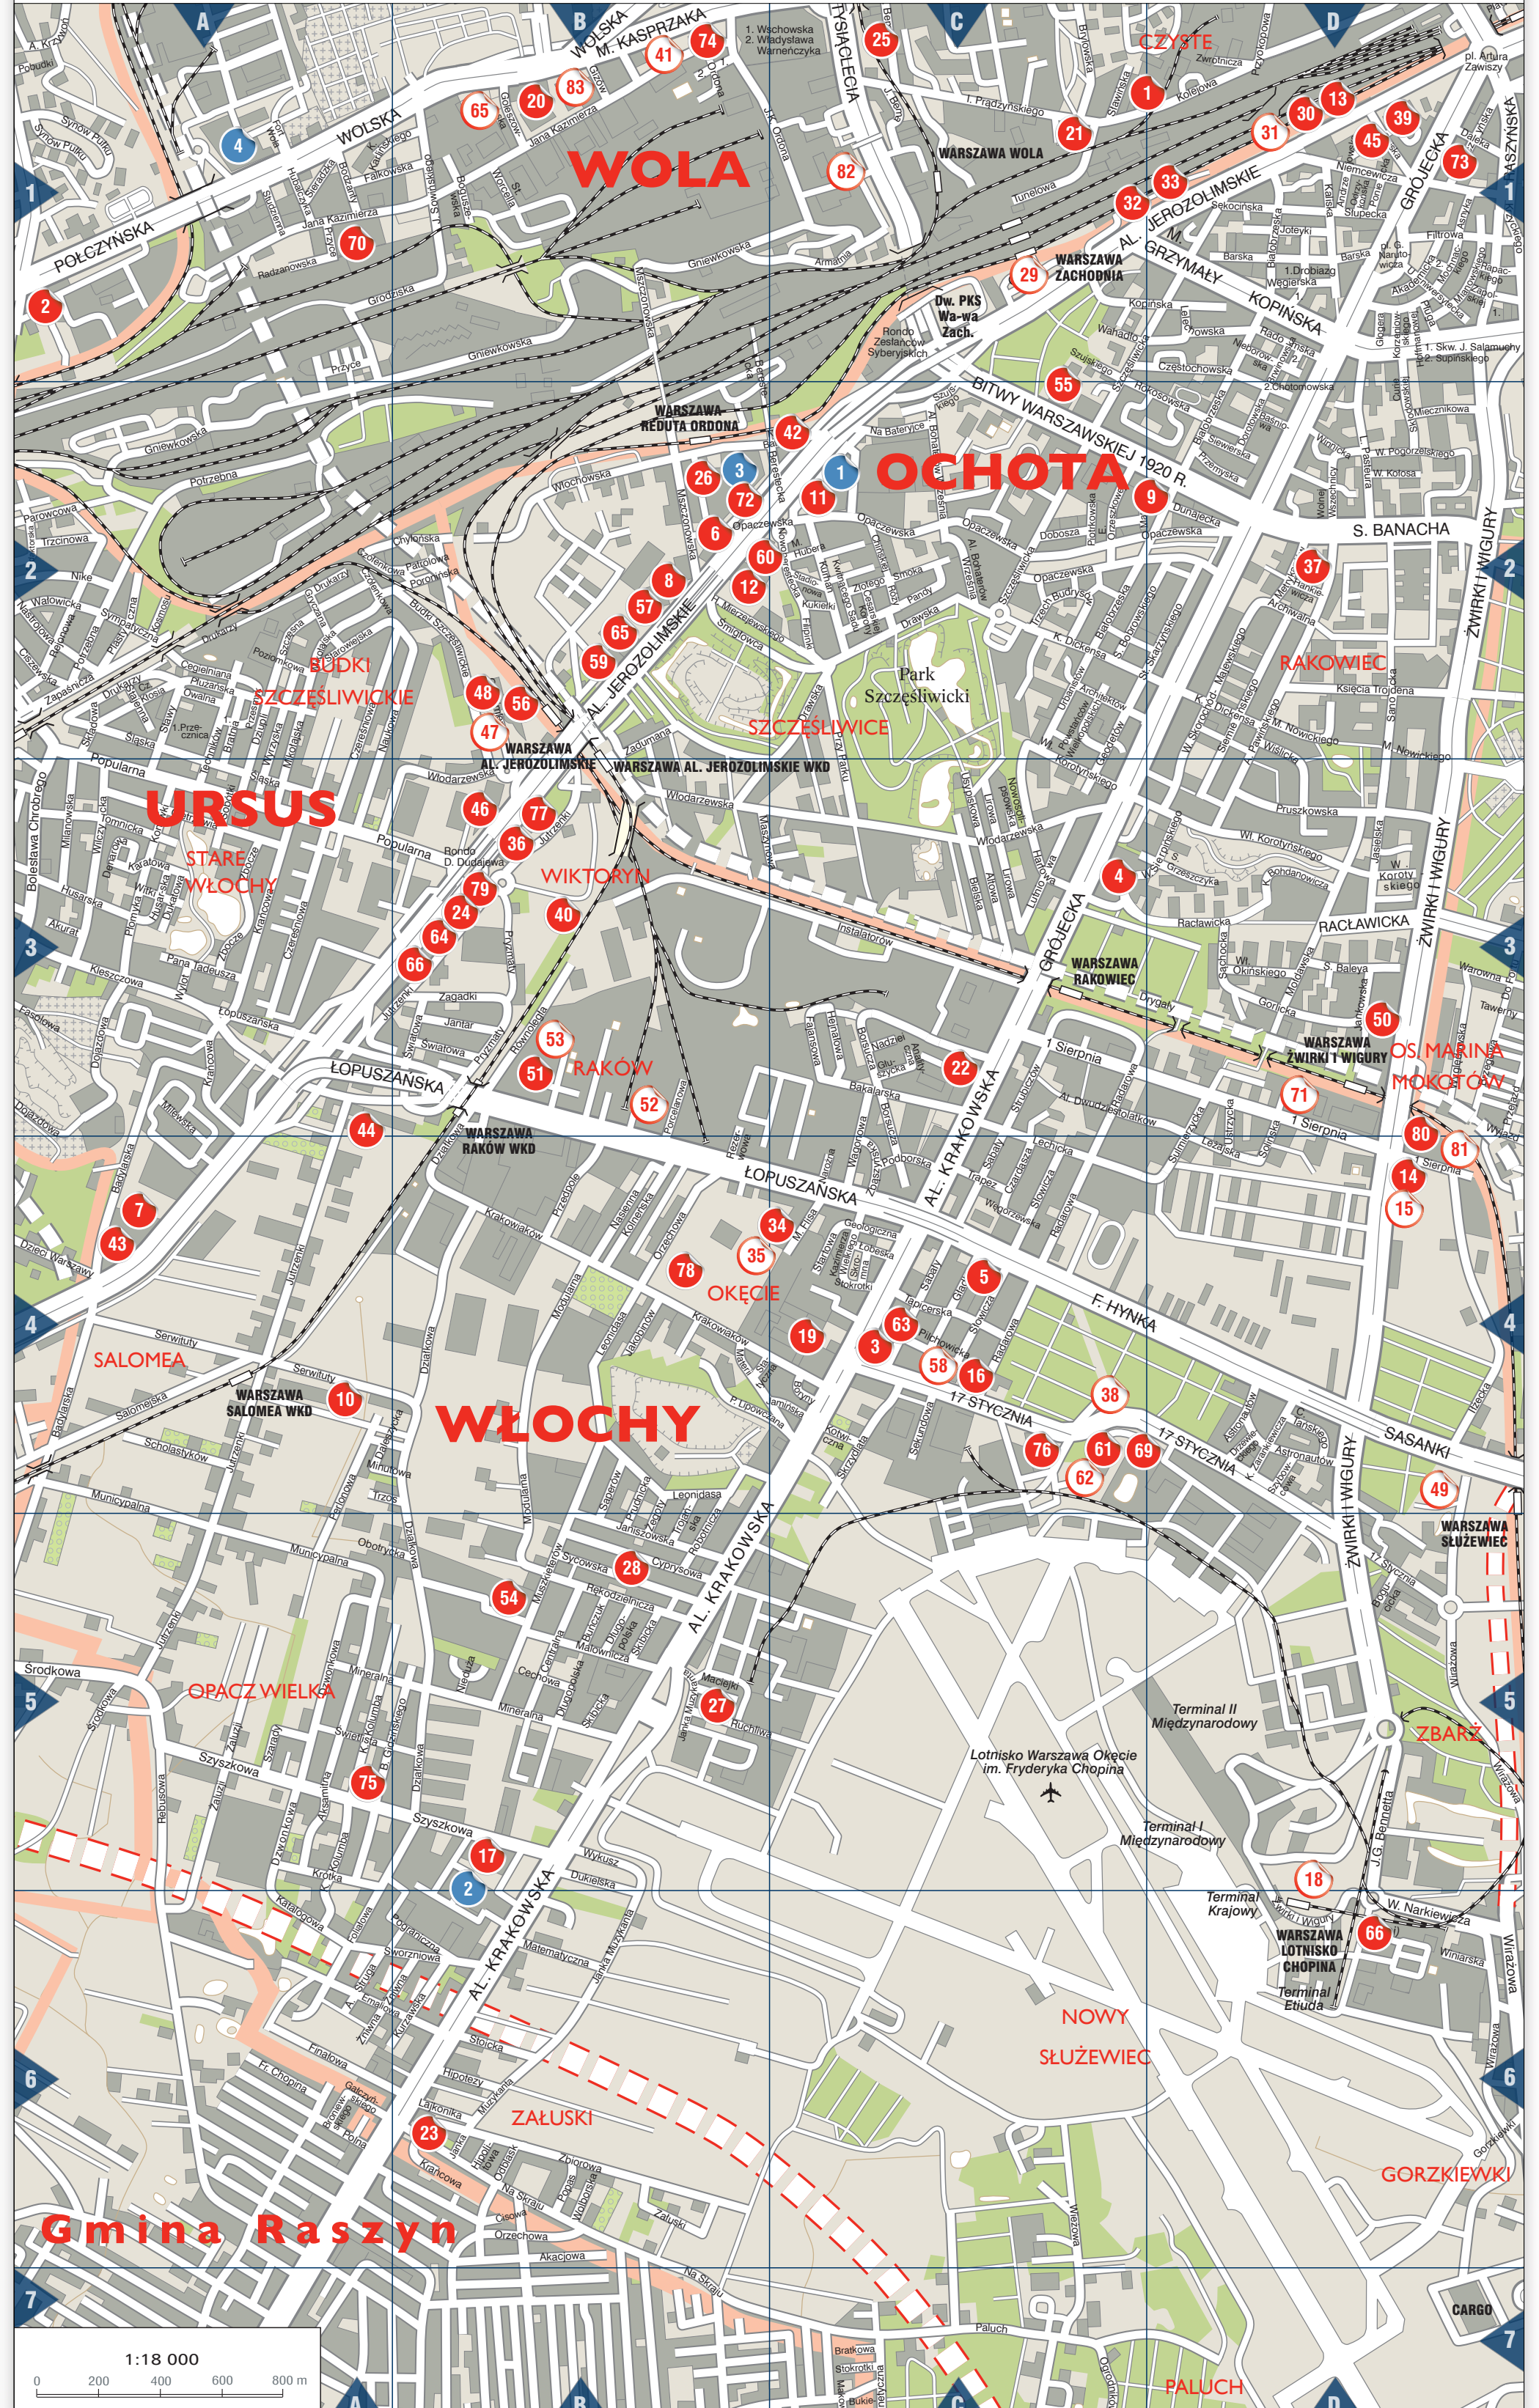

We deliver world-class advice for owners and occupiers of real estate

OKŁADKA